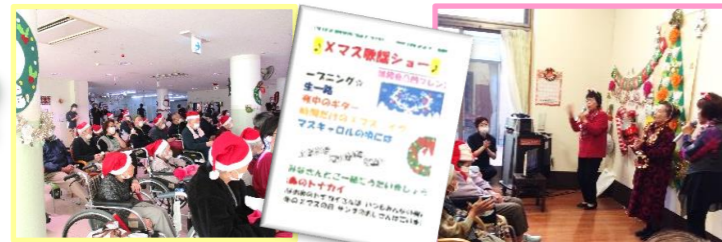

～特養～ クリスマス会

12/22(日)、従来型・ユニット型それぞれでクリスマス会を開催しました🎄
ご家族様もご招待し、一緒に余興を楽しむことができました♪

「博和会凸凹フレンズ」様、素敵な
歌謡ショーをありがとうございました!